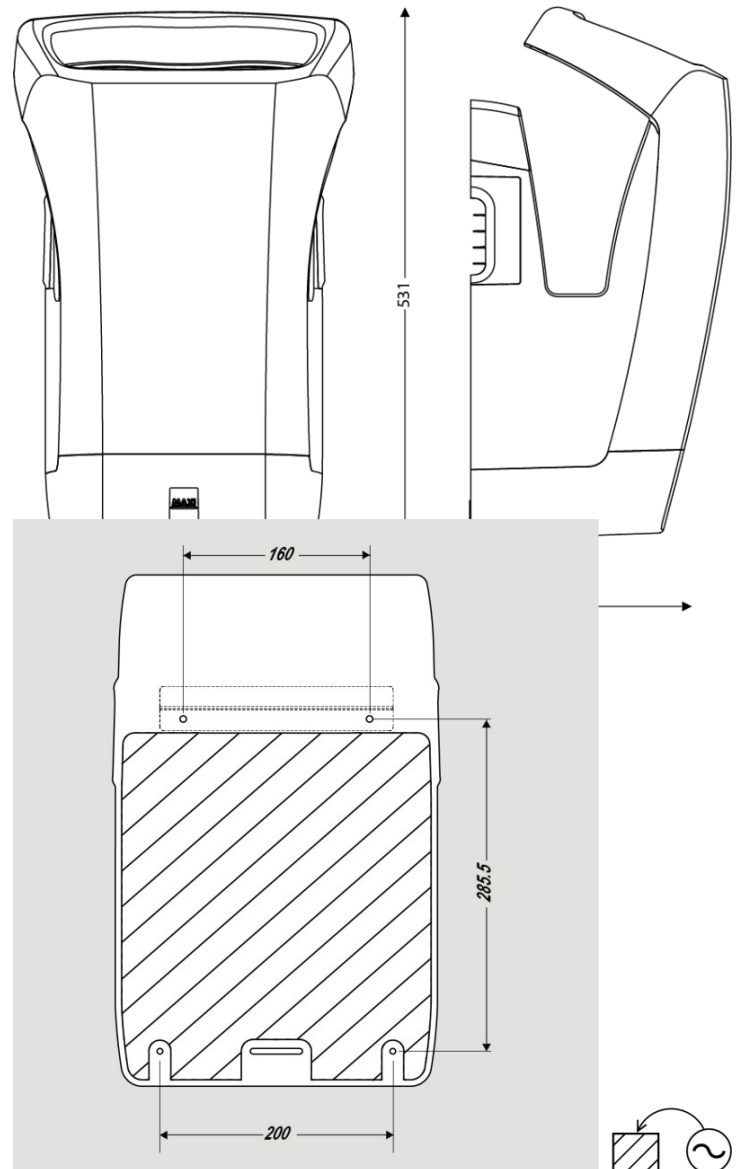

8111761

Sèche-mains - Stell'Air noir mat

CARACTÉRISTIQUES

Matériau	ABS
Couleur	Noir
Bac de récupération d'eau	Oui
Contenance du bac de récupération d'eau (mL)	1000
Évacuation directe	En Option
Temps de séchage (s)	10-15s
Niveau sonore (dB) (mesuré à 1m en face l'appareil)	73
Vitesse de sortie de l'air (m/s)	400
Débit d'air (m³/h)	140
Température de sortie d'air (°C)	40
Sécurité en cas de dysfonctionnement	Oui
Filtre	Filtre en Cuivre
Anti-vandalisme	Oui
Traitement antibactérien	Oui
Eclairage de la zone de séchage	Oui

ÉLECTRICITÉ

Puissance en fonctionnement (W)	800
Alimentation	220-240V
Fréquence (Hz)	50
Puissance en veille (W)	2.2
Type de détection	Capacitif
Bouton ON/OFF	Oui
Vitesse de rotation du moteur (tr/min)	26500
Type de moteur	Brushed AC
Durée de vie du moteur (nombre de cycles)	350000

DIMENSIONS

Hauteur (mm)	531
Largeur (mm)	340
Profondeur produit (mm)	260
Poids (kg)	6.24

DIMENSIONS COLIS

Hauteur (mm)	280
Largeur (mm)	595
Profondeur (mm)	395
Poids (kg)	7.2

DESSIN TECHNIQUE

HAUTEURS D'INSTALLATION RECOMMANDÉES

- Hauteur d'installation Homme (cm) : 40
- Hauteur d'installation Femme (cm) : 35

JVD France • JVD Spain • JVD Singapore • JVD Mexico

jvd.fr

jvd.es

jvd.com.sg

jvd.mx