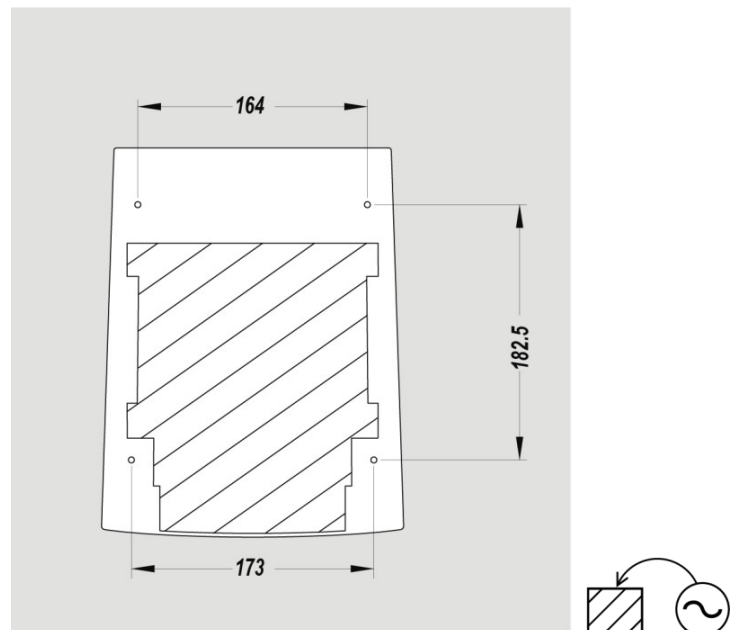

8111760

Sèche-mains - Sup'Air Noir Mat

CARACTÉRISTIQUES

Matériau	ABS
Couleur	Noir Mat
Temps de séchage (s)	10-15s
Niveau sonore (dB) (mesuré à 1m en face l'appareil)	75
Vitesse de sortie de l'air (m/s)	90
Débit d'air (m³/h)	130
Température de sortie d'air (°C)	40
Sécurité en cas de dysfonctionnement	Oui
Filtre	Filtre Anti-bactérien (Option)
Anti-vandalisme	Oui
Eclairage de la zone de séchage	Oui

ÉLECTRICITÉ

Puissance en fonctionnement (W)	600
Alimentation	220-240V
Fréquence (Hz)	50
Puissance en veille (W)	2.2
Type de détection	Infrarouge
Vitesse de rotation du moteur (tr/min)	24000
Type de moteur	Brushed AC

DIMENSIONS

Hauteur (mm)	292
Largeur (mm)	215
Profondeur produit (mm)	193
Poids (kg)	3.42

DIMENSIONS COLIS

Hauteur (mm)	205
Largeur (mm)	295
Profondeur (mm)	220
Poids (kg)	3.73

DESSIN TECHNIQUE

HAUTEURS D'INSTALLATION RECOMMANDÉES

- Hauteur d'installation Homme (cm) : 130
- Hauteur d'installation Femme (cm) : 125
- Hauteur d'installation Enfant (cm) : 120
- Hauteur d'installation PMR (cm) : 100

JVD France • JVD Spain • JVD Singapore • JVD Mexico
jvd.fr jvd.es jvd.com.sg jvd.mx