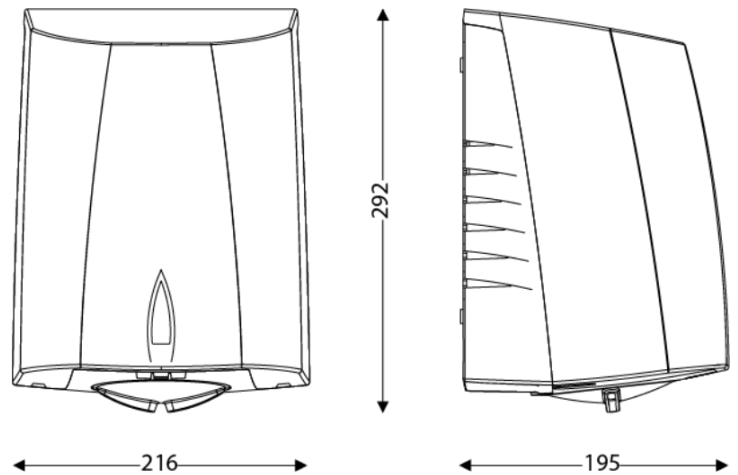

8111760

Sèche-mains - Sup'Air Noir Mat

CARACTÉRISTIQUES

Matériau	ABS
Couleur	Noir Mat
Temps de séchage (s)	10-15s
Niveau sonore (dB) (mesuré à 1m en face l'appareil)	75
Vitesse de sortie de l'air (m/s)	90
Débit d'air (m³/h)	130
Température de sortie d'air (°C)	40
Sécurité en cas de dysfonctionnement	Oui
Filtre	Filtre Anti-bactérien (Option)
Anti-vandalisme	Oui
Eclairage de la zone de séchage	Oui

ÉLECTRICITÉ

Puissance en fonctionnement (W)	600
Alimentation	220-240V
Fréquence (Hz)	50
Puissance en veille (W)	2.2
Type de détection	Infrarouge
Vitesse de rotation du moteur (tr/min)	24000
Type de moteur	Brushed AC

DIMENSIONS

Hauteur (mm)	292
Largeur (mm)	215
Profondeur produit (mm)	193
Poids (kg)	3.42

DIMENSIONS COLIS

Hauteur (mm)	205
Largeur (mm)	295
Profondeur (mm)	220
Poids (kg)	3.73

DESSIN TECHNIQUE

HAUTEURS D'INSTALLATION RECOMMANDÉES

- Hauteur d'installation Homme (cm) : 130
- Hauteur d'installation Femme (cm) : 125
- Hauteur d'installation Enfant (cm) : 120
- Hauteur d'installation PMR (cm) : 100

JVD France • JVD Spain • JVD Singapore • JVD Mexico
jvd.fr jvd.es jvd.com.sg jvd.mx