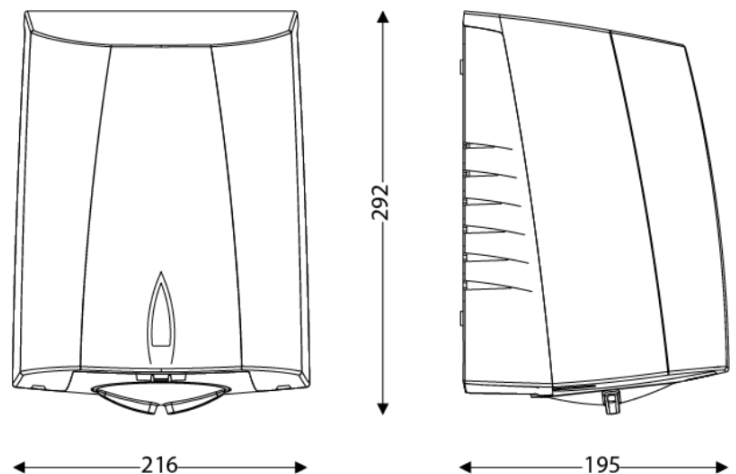

BOX ABMESSUNGEN

Höhe (mm)	205
Breite (mm)	295
Tiefe (mm)	220
Gewicht (kg)	3.73

TECHNISCHE ZEICHNUNG

EMPFOHLENE EINBAUHÖHEN

- Installationshöhe Männer (cm) : 130
- Installationshöhe Frauen (cm) : 125
- Installationshöhe Kinder (cm) : 120
- Installationshöhe Rollstuhlfahrer (cm) : 100