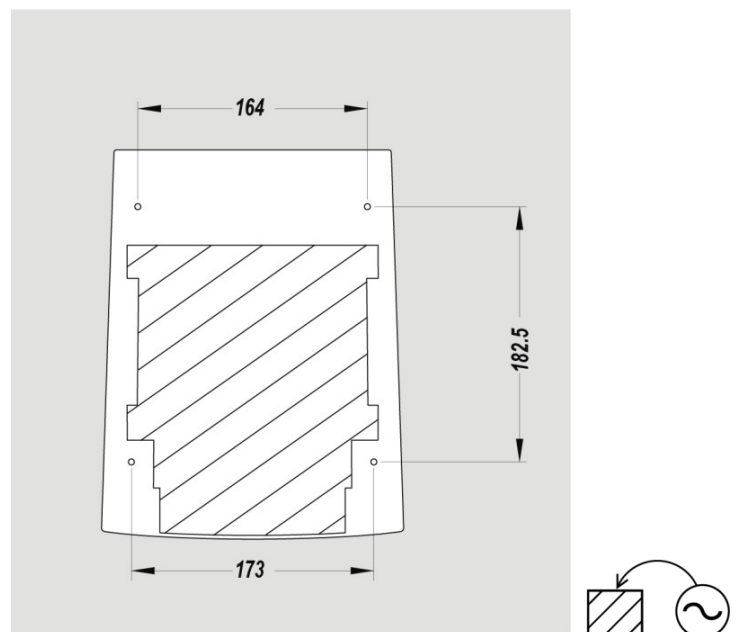

BOX ABMESSUNGEN

Höhe (mm)	205
Breite (mm)	295
Tiefe (mm)	220
Gewicht (kg)	3.73

TECHNISCHE ZEICHNUNG

EMPFOHLENE EINBAUHÖHEN

- Installationshöhe Männer (cm) : 130
- Installationshöhe Frauen (cm) : 125
- Installationshöhe Kinder (cm) : 120
- Installationshöhe Rollstuhlfahrer (cm) : 100