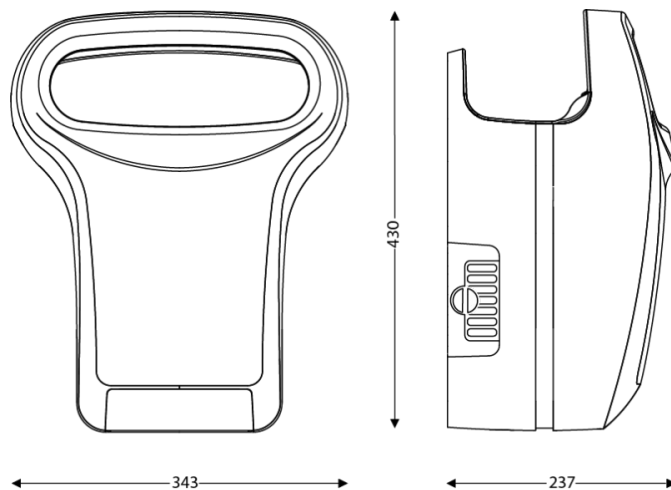

MASSE

Höhe (mm)	430
Breite (mm)	340
Tiefe (mm)	234
Gewicht (kg)	6.9400

BOX ABMESSUNGEN

Höhe (mm)	240
Breite (mm)	360
Tiefe (mm)	490
Gewicht (kg)	8.0100

TECHNISCHE ZEICHNUNG

EMPFOHLENE EINBAUHÖHEN

- Installationshöhe Männer (cm) : 75
- Installationshöhe Frauen (cm) : 65
- Installationshöhe Kinder (cm) : 55
- Installationshöhe Rollstuhlfahrer (cm) : 65