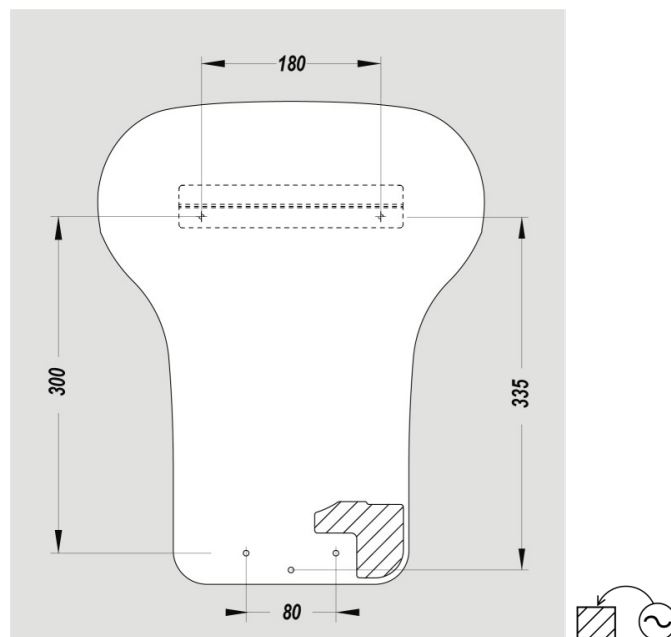

MASSE

Höhe (mm)	430
Breite (mm)	340
Tiefe (mm)	234
Gewicht (kg)	6.9400

BOX ABMESSUNGEN

Höhe (mm)	240
Breite (mm)	360
Tiefe (mm)	490
Gewicht (kg)	8.0100

TECHNISCHE ZEICHNUNG

EMPFOHLENE EINBAUHÖHEN

- Installationshöhe Männer (cm) : 75
- Installationshöhe Frauen (cm) : 65
- Installationshöhe Kinder (cm) : 55
- Installationshöhe Rollstuhlfahrer (cm) : 65