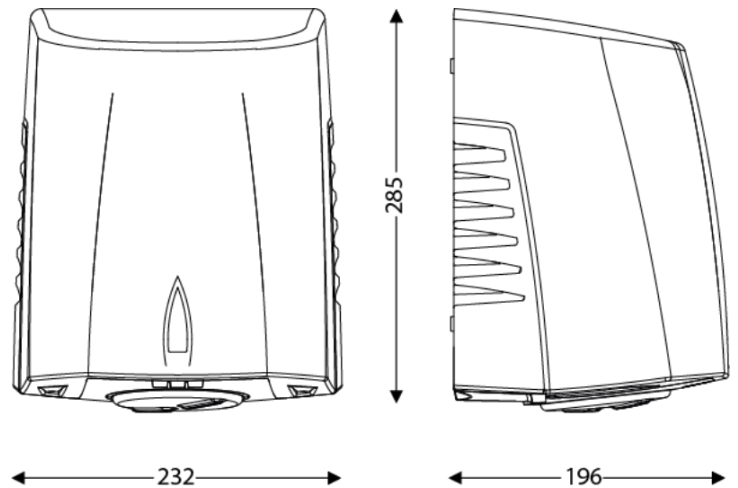

8111623

COPT'AIR S aire caliente gris

CARACTERÍSTICAS

Material	Aluminio
Color	Gris
Resistencia calefactora	Sí
Tiempo de secado (s)	10-15s
Nivel de ruido (dB) (medido a 1 m por delante de la unidad)	80
Velocidad de salida de aire (m / s)	90
Caudal de aire (m³/h)	140
Temperatura de salida del aire (° C)	50
Seguridad en caso de mal funcionamiento	Sí
Filtro	No
A prueba de vandalismo	Sí
Iluminación de la zona de secado	Sí

ELÉCTRICO

Potencia en funcionamiento (W)	1500
voltaje	220-240V
Frecuencia (Hz)	50
Potencia en espera (W)	2.2
Tipo de detección	Infrarrojo
Velocidad de rotación del motor (rpm)	24000
Tipo de motor	Brushed AC
Vida útil del motor (número de operaciones)	350000

DIMENSIONES

Altura (mm)	285
Ancho (mm)	232
Profundidad del producto (mm)	196
Peso (kg)	6.94

DIMENSIONES DE CAJA

Altura (mm)	205
Ancho (mm)	295
Profundidad (mm)	240
Peso (kg)	4.51

DIBUJO TÉCNICO

ALTURAS DE INSTALACIÓN RECOMENDADAS

- Altura de la instalación de los hombres (cm) : 130
- Altura de la instalación de mujer (cm) : 125
- Altura de instalación infantil (cm) : 120
- Altura de instalación para Discapacitado (cm) : 100

JVD France • JVD Spain • JVD Singapore • JVD Mexico

jvd.fr

jvd.es

jvd.com.sg

jvd.mx