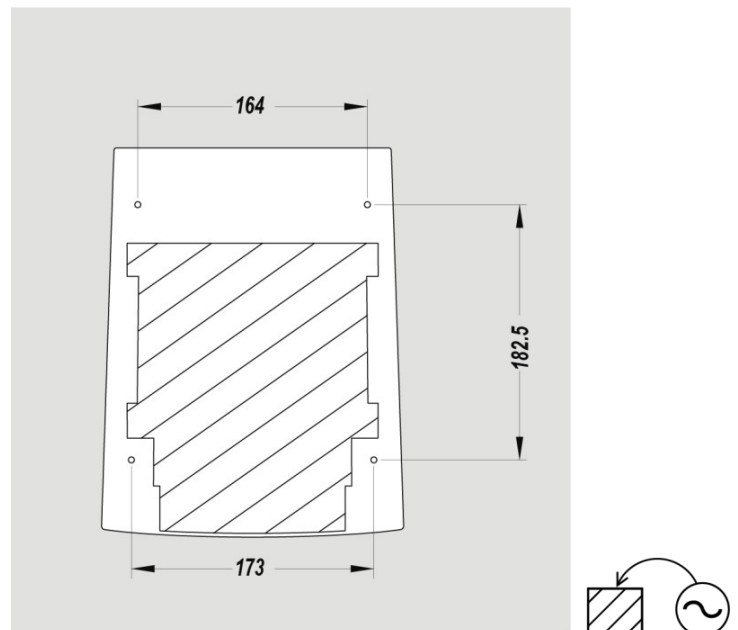

8111623

COPT'AIR S aire caliente gris

CARACTERÍSTICAS

Material	Aluminio
Color	Gris
Resistencia calefactora	Sí
Tiempo de secado (s)	10-15s
Nivel de ruido (dB) (medido a 1 m por delante de la unidad)	80
Velocidad de salida de aire (m / s)	90
Caudal de aire (m³/h)	140
Temperatura de salida del aire (° C)	50
Seguridad en caso de mal funcionamiento	Sí
Filtro	No
A prueba de vandalismo	Sí
Iluminación de la zona de secado	Sí

ELÉCTRICO

Potencia en funcionamiento (W)	1500
voltaje	220-240V
Frecuencia (Hz)	50
Potencia en espera (W)	2.2
Tipo de detección	Infrarrojo
Velocidad de rotación del motor (rpm)	24000
Tipo de motor	Brushed AC
Vida útil del motor (número de operaciones)	350000

DIMENSIONES

Altura (mm)	285
Ancho (mm)	232
Profundidad del producto (mm)	196
Peso (kg)	6.94

DIMENSIONES DE CAJA

Altura (mm)	205
Ancho (mm)	295
Profundidad (mm)	240
Peso (kg)	4.51

DIBUJO TÉCNICO

ALTURAS DE INSTALACIÓN RECOMENDADAS

- Altura de la instalación de los hombres (cm) : 130
- Altura de la instalación de mujer (cm) : 125
- Altura de instalación infantil (cm) : 120
- Altura de instalación para Discapacitado (cm) : 100

JVD France • JVD Spain • JVD Singapore • JVD Mexico

jvd.fr

jvd.es

jvd.com.sg

jvd.mx