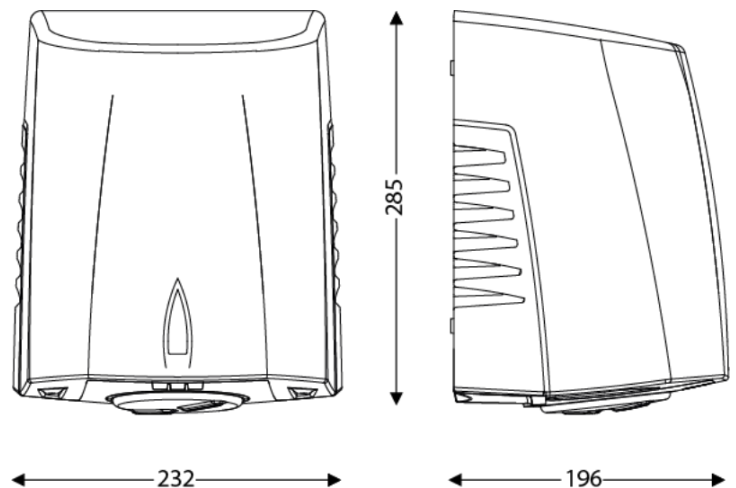

DIMENSIONS

Hauteur (mm)	285
Largeur (mm)	232
Profondeur produit (mm)	196
Poids (kg)	4.28

DIMENSIONS COLIS

Hauteur (mm)	205
Largeur (mm)	295
Profondeur (mm)	240
Poids (kg)	4.51

DESSIN TECHNIQUE

HAUTEURS D'INSTALLATION RECOMMANDÉES