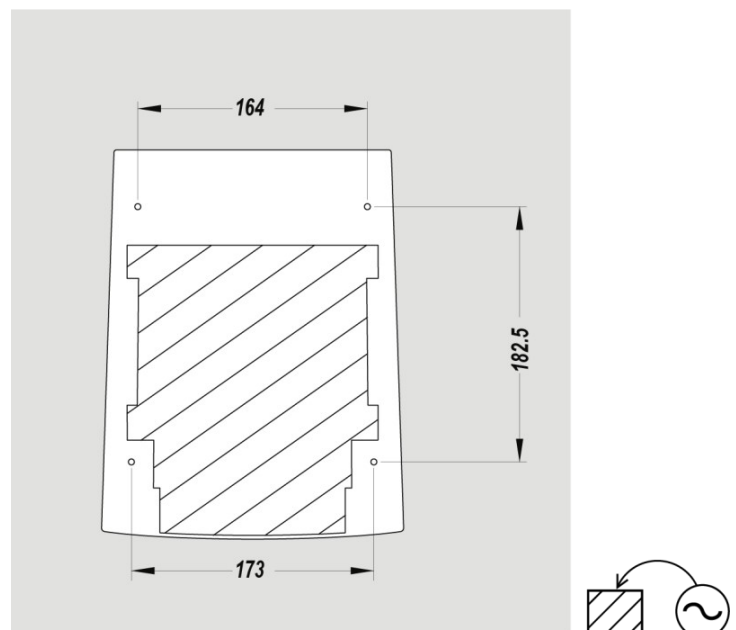

DIMENSIONS

Hauteur (mm)	285
Largeur (mm)	232
Profondeur produit (mm)	196
Poids (kg)	4.28

DIMENSIONS COLIS

Hauteur (mm)	205
Largeur (mm)	295
Profondeur (mm)	240
Poids (kg)	4.51

DESSIN TECHNIQUE

HAUTEURS D'INSTALLATION RECOMMANDÉES