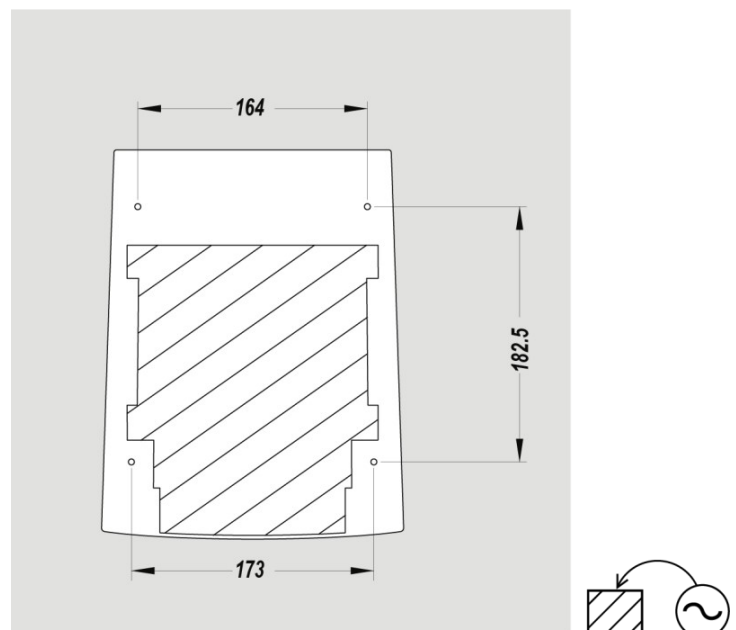

DIMENSIONES

Altura (mm)	285
Ancho (mm)	232
Profundidad del producto (mm)	196
Peso (kg)	4.28

DIMENSIONES DE CAJA

Altura (mm)	205
Ancho (mm)	295
Profundidad (mm)	240
Peso (kg)	4.51

DIBUJO TÉCNICO

ALTURAS DE INSTALACIÓN RECOMENDADAS