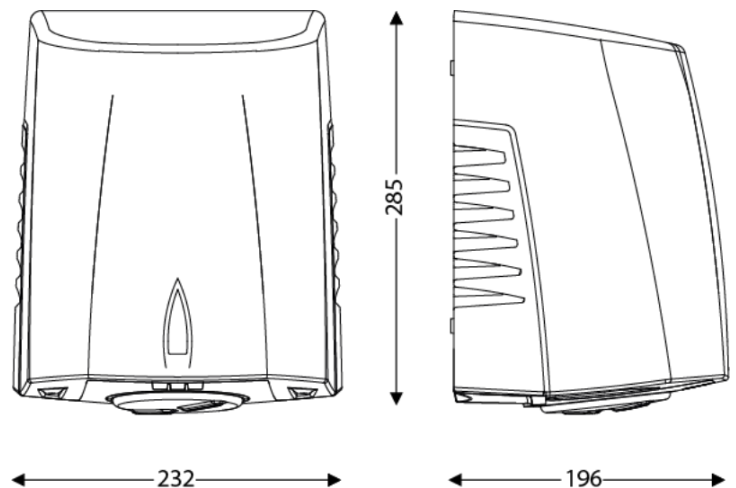

DIMENSIONES

Altura (mm)	285
Ancho (mm)	232
Profundidad del producto (mm)	196
Peso (kg)	4.28

DIMENSIONES DE CAJA

Altura (mm)	205
Ancho (mm)	295
Profundidad (mm)	240
Peso (kg)	4.51

DIBUJO TÉCNICO

ALTURAS DE INSTALACIÓN RECOMENDADAS