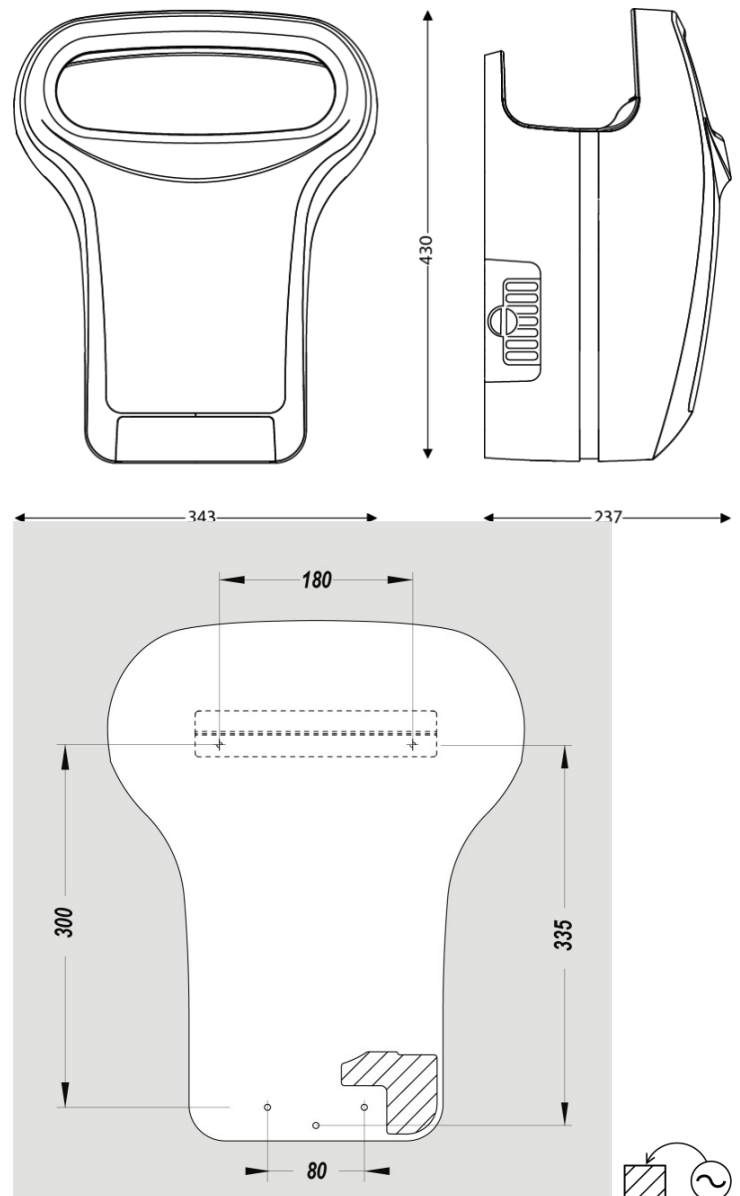

8111602

Exp'Air+ Händetrockner Druckluft schwarz

FEATURES

Material	Aluminium
Farbe	Schwarz
Wasserauffangschale	Ja
Füllmenge Wasserauffangschale (ml)	600
Anschluss an Drainage-System	Optional
Trocknungszeit (sec)	10-15s
Geräuschpegel (dB) bei Meßentfernung 1 m	78
Luftgeschwindigkeit bei Austritt (m/s)	600
Luftdurchfluss (m³/h)	140
Temperatur bei Austritt (°C)	40
Sicherheitsfunktion bei Störungen	Ja
Filter	Kupferfilter
Vandalensicher	Ja
Antibakterielle Beschichtung	Ja
Beleuchtete Trocknungszone	Ja

ELEKTRISCH

Nennleistung (W)	1000
Stromzuführung	220-240V
Frequenz (Hz)	50
Stromverbrauch Standby (W)	30
Erkennungstyp	kapazitives
Motordrehzahl (tr/min)	26500
Motortyp	Brushless
Lebensdauer Motor (Anzahl Nutzungen)	700000

MASSE

Höhe (mm)	430
Breite (mm)	343
Tiefe (mm)	237
Gewicht (kg)	6,94

BOX ABMESSUNGEN

Höhe (mm)	240
Breite (mm)	490
Tiefe (mm)	360
Gewicht (kg)	8,01

TECHNISCHE ZEICHNUNG

EMPFOHLENE EINBAUHÖHEN

- Installationshöhe Männer (cm) : 75
- Installationshöhe Frauen (cm) : 65
- Installationshöhe Kinder (cm) : 55
- Installationshöhe Rollstuhlfahrer (cm) : 65

JVD France • JVD Spain • JVD Singapore • JVD Mexico

jvd.fr

jvd.es

jvd.com.sg

jvd.mx