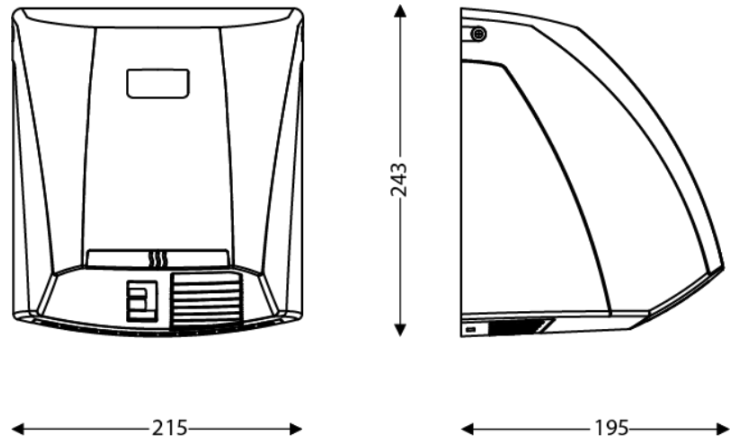

8111404

Sèche-mains - Zephyr bleu clair

CARACTÉRISTIQUES

Matériau	ABS et Polycarbonate
Couleur	Bleu
Résistance chauffante	Oui
Temps de séchage (s)	20-30s
Niveau sonore (dB) (mesuré à 1m en face l'appareil)	69
Débit d'air (m³/h)	190
Température de sortie d'air (°C)	60
Sécurité en cas de dysfonctionnement	Oui
Filtre	Sans
Anti-vandalisme	Oui
Eclairage de la zone de séchage	Oui

ÉLECTRICITÉ

Puissance en fonctionnement (W)	2000
Alimentation	220-240V
Fréquence (Hz)	50
Puissance en veille (W)	.1
Type de détection	Infrarouge
Type de moteur	Brushed AC

DIMENSIONS

Hauteur (mm)	243
Largeur (mm)	210
Profondeur produit (mm)	195
Poids (kg)	1.76

DIMENSIONS COLIS

Hauteur (mm)	215
Largeur (mm)	253
Profondeur (mm)	220
Poids (kg)	2.03

DESSIN TECHNIQUE

HAUTEURS D'INSTALLATION RECOMMANDÉES

- Hauteur d'installation Homme (cm) : 130
- Hauteur d'installation Femme (cm) : 125
- Hauteur d'installation Enfant (cm) : 120
- Hauteur d'installation PMR (cm) : 100