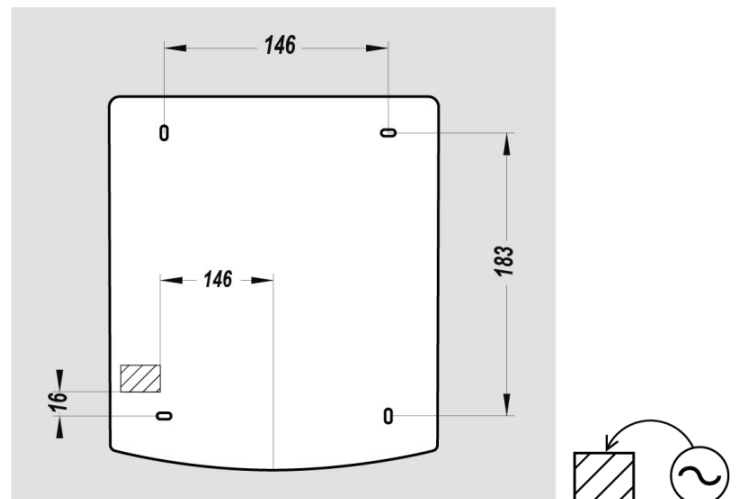

8111404

Sèche-mains - Zephyr bleu clair

CARACTÉRISTIQUES

Matériau	ABS et Polycarbonate
Couleur	Bleu
Résistance chauffante	Oui
Temps de séchage (s)	20-30s
Niveau sonore (dB) (mesuré à 1m en face l'appareil)	69
Débit d'air (m³/h)	190
Température de sortie d'air (°C)	60
Sécurité en cas de dysfonctionnement	Oui
Filtre	Sans
Anti-vandalisme	Oui
Eclairage de la zone de séchage	Oui

ÉLECTRICITÉ

Puissance en fonctionnement (W)	2000
Alimentation	220-240V
Fréquence (Hz)	50
Puissance en veille (W)	.1
Type de détection	Infrarouge
Type de moteur	Brushed AC

DIMENSIONS

Hauteur (mm)	243
Largeur (mm)	210
Profondeur produit (mm)	195
Poids (kg)	1.76

DIMENSIONS COLIS

Hauteur (mm)	215
Largeur (mm)	253
Profondeur (mm)	220
Poids (kg)	2.03

DESSIN TECHNIQUE

HAUTEURS D'INSTALLATION RECOMMANDÉES

- Hauteur d'installation Homme (cm) : 130
- Hauteur d'installation Femme (cm) : 125
- Hauteur d'installation Enfant (cm) : 120
- Hauteur d'installation PMR (cm) : 100