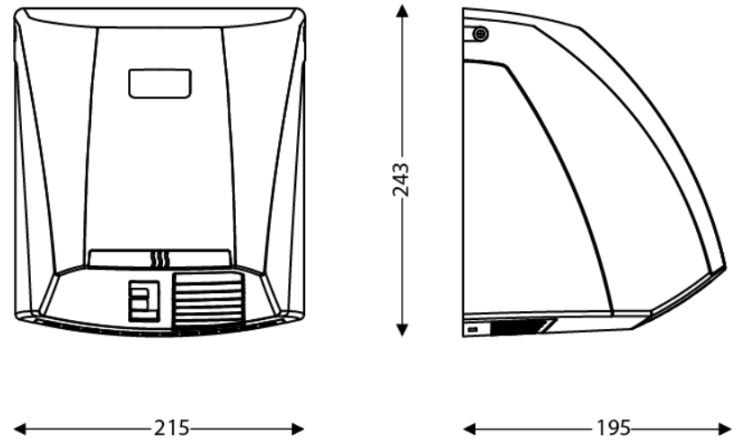

8111404

ZEPHYR Azul claro

CARACTERÍSTICAS

Material	ABS y Policarbonato
Color	Azul
Resistencia calefactora	Sí
Tiempo de secado (s)	20-30s
Nivel de ruido (dB) (medido a 1 m por delante de la unidad)	69
Caudal de aire (m³/h)	190
Temperatura de salida del aire (° C)	60
Seguridad en caso de mal funcionamiento	Sí
Filtro	No
A prueba de vandalismo	Sí
Iluminación de la zona de secado	Sí

ELÉCTRICO

Potencia en funcionamiento (W)	2000
voltaje	220-240V
Frecuencia (Hz)	50
Potencia en espera (W)	.1
Tipo de detección	Infrarrojo
Tipo de motor	Brushed AC

DIMENSIONES

Altura (mm)	243
Ancho (mm)	210
Profundidad del producto (mm)	195
Peso (kg)	1.76

DIMENSIONES DE CAJA

Altura (mm)	215
Ancho (mm)	253
Profundidad (mm)	220
Peso (kg)	2.03

DIBUJO TÉCNICO

ALTURAS DE INSTALACIÓN RECOMENDADAS

- Altura de la instalación de los hombres (cm) : 130
- Altura de la instalación de mujer (cm) : 125
- Altura de instalación infantil (cm) : 120
- Altura de instalación para Discapacitado (cm) : 100