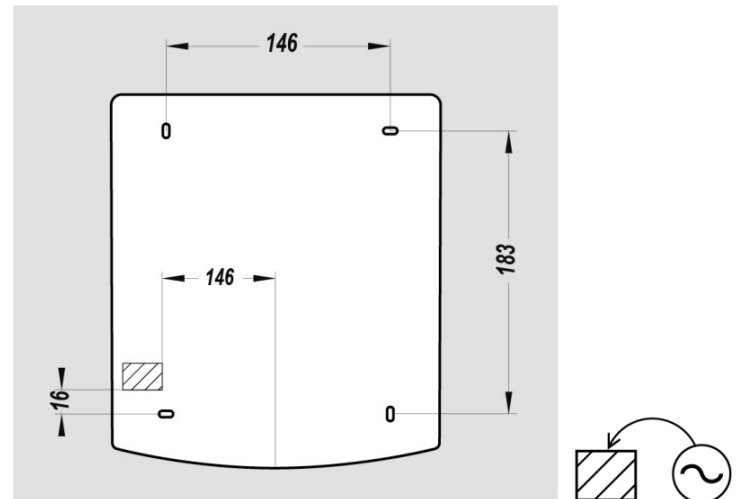

8111404

ZEPHYR Azul claro

CARACTERÍSTICAS

Material	ABS y Policarbonato
Color	Azul
Resistencia calefactora	Sí
Tiempo de secado (s)	20-30s
Nivel de ruido (dB) (medido a 1 m por delante de la unidad)	69
Caudal de aire (m³/h)	190
Temperatura de salida del aire (° C)	60
Seguridad en caso de mal funcionamiento	Sí
Filtro	No
A prueba de vandalismo	Sí
Iluminación de la zona de secado	Sí

ELÉCTRICO

Potencia en funcionamiento (W)	2000
voltaje	220-240V
Frecuencia (Hz)	50
Potencia en espera (W)	.1
Tipo de detección	Infrarrojo
Tipo de motor	Brushed AC

DIMENSIONES

Altura (mm)	243
Ancho (mm)	210
Profundidad del producto (mm)	195
Peso (kg)	1.76

DIMENSIONES DE CAJA

Altura (mm)	215
Ancho (mm)	253
Profundidad (mm)	220
Peso (kg)	2.03

DIBUJO TÉCNICO

ALTURAS DE INSTALACIÓN RECOMENDADAS

- Altura de la instalación de los hombres (cm) : 130
- Altura de la instalación de mujer (cm) : 125
- Altura de instalación infantil (cm) : 120
- Altura de instalación para Discapacitado (cm) : 100