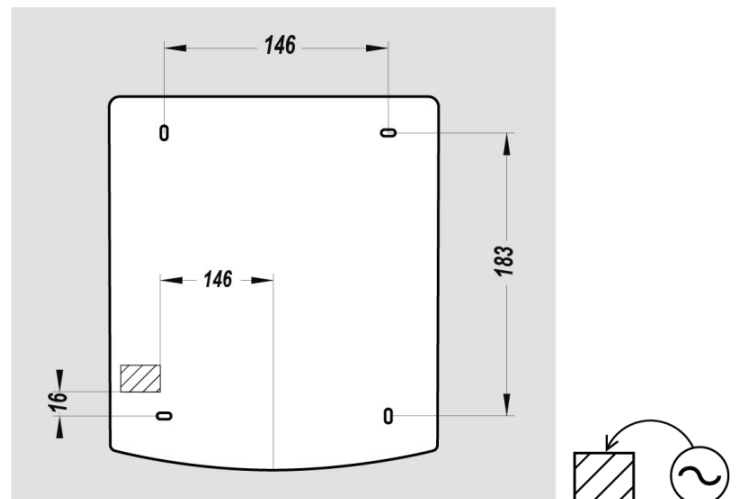

8111402

Sèche-mains - Zephyr bleu foncé

CARACTÉRISTIQUES

Matériau	ABS et Polycarbonate
Couleur	Bleu
Résistance chauffante	Oui
Temps de séchage (s)	20-30s
Niveau sonore (dB) (mesuré à 1m en face l'appareil)	69
Débit d'air (m³/h)	190
Température de sortie d'air (°C)	60
Sécurité en cas de dysfonctionnement	Oui
Filtre	Sans
Anti-vandalisme	Oui
Eclairage de la zone de séchage	Oui

ÉLECTRICITÉ

Puissance en fonctionnement (W)	2000
Alimentation	220-240V
Fréquence (Hz)	50
Puissance en veille (W)	.1
Type de détection	Infrarouge
Type de moteur	Brushed AC

DIMENSIONS

Hauteur (mm)	243
Largeur (mm)	210
Profondeur produit (mm)	195
Poids (kg)	1.76

DIMENSIONS COLIS

Hauteur (mm)	215
Largeur (mm)	253
Profondeur (mm)	220
Poids (kg)	2.03

DESSIN TECHNIQUE

HAUTEURS D'INSTALLATION RECOMMANDÉES

- Hauteur d'installation Homme (cm) : 130
- Hauteur d'installation Femme (cm) : 125
- Hauteur d'installation Enfant (cm) : 120
- Hauteur d'installation PMR (cm) : 100