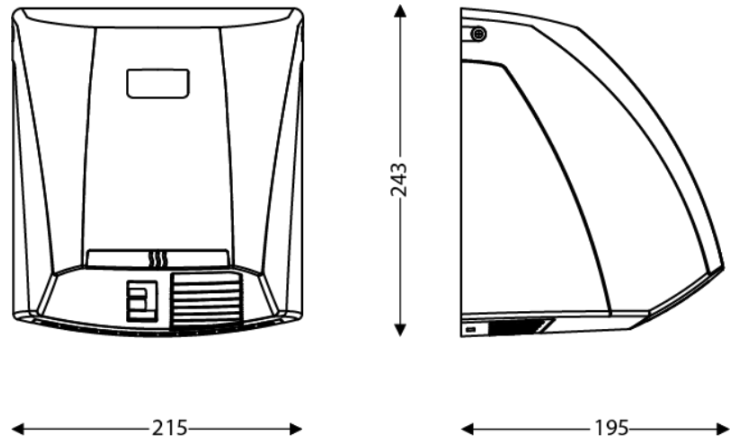

8111402

Sèche-mains - Zephyr bleu foncé

CARACTÉRISTIQUES

Matériau	ABS et Polycarbonate
Couleur	Bleu
Résistance chauffante	Oui
Temps de séchage (s)	20-30s
Niveau sonore (dB) (mesuré à 1m en face l'appareil)	69
Débit d'air (m³/h)	190
Température de sortie d'air (°C)	60
Sécurité en cas de dysfonctionnement	Oui
Filtre	Sans
Anti-vandalisme	Oui
Eclairage de la zone de séchage	Oui

ÉLECTRICITÉ

Puissance en fonctionnement (W)	2000
Alimentation	220-240V
Fréquence (Hz)	50
Puissance en veille (W)	.1
Type de détection	Infrarouge
Type de moteur	Brushed AC

DIMENSIONS

Hauteur (mm)	243
Largeur (mm)	210
Profondeur produit (mm)	195
Poids (kg)	1.76

DIMENSIONS COLIS

Hauteur (mm)	215
Largeur (mm)	253
Profondeur (mm)	220
Poids (kg)	2.03

DESSIN TECHNIQUE

HAUTEURS D'INSTALLATION RECOMMANDÉES

- Hauteur d'installation Homme (cm) : 130
- Hauteur d'installation Femme (cm) : 125
- Hauteur d'installation Enfant (cm) : 120
- Hauteur d'installation PMR (cm) : 100