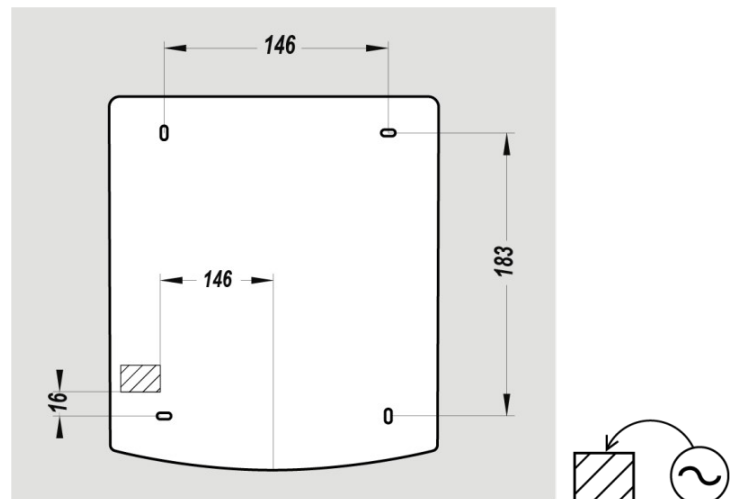

ÉLECTRICITÉ

Puissance en fonctionnement (W)	2000
Alimentation	220-240V
Fréquence (Hz)	50
Puissance en veille (W)	.1
Type de détection	Infrarouge
Type de moteur	Brushed AC

DIMENSIONS

Hauteur (mm)	243
Largeur (mm)	210
Profondeur produit (mm)	195
Poids (kg)	1.76

DIMENSIONS COLIS

Hauteur (mm)	215
Largeur (mm)	253
Profondeur (mm)	220
Poids (kg)	2.03

DESSIN TECHNIQUE

HAUTEURS D'INSTALLATION RECOMMANDÉES

- Hauteur d'installation Homme (cm) : 130
- Hauteur d'installation Femme (cm) : 125
- Hauteur d'installation Enfant (cm) : 120
- Hauteur d'installation PMR (cm) : 100