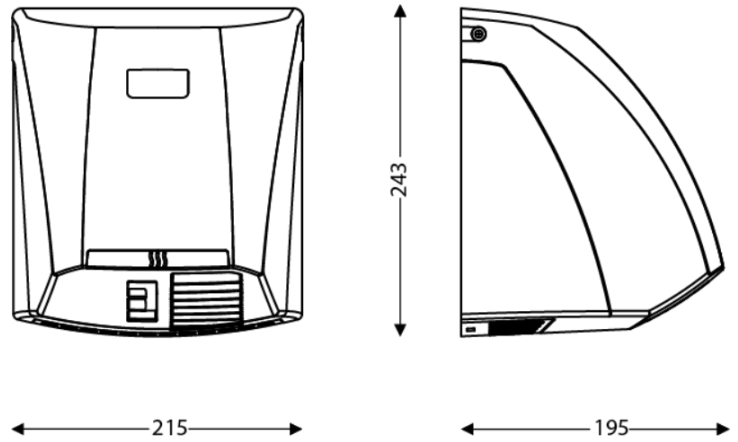

ÉLECTRICITÉ

Puissance en fonctionnement (W)	2000
Alimentation	220-240V
Fréquence (Hz)	50
Puissance en veille (W)	.1
Type de détection	Infrarouge
Type de moteur	Brushed AC

DIMENSIONS

Hauteur (mm)	243
Largeur (mm)	210
Profondeur produit (mm)	195
Poids (kg)	1.76

DIMENSIONS COLIS

Hauteur (mm)	215
Largeur (mm)	253
Profondeur (mm)	220
Poids (kg)	2.03

DESSIN TECHNIQUE

HAUTEURS D'INSTALLATION RECOMMANDÉES

- Hauteur d'installation Homme (cm) : 130
- Hauteur d'installation Femme (cm) : 125
- Hauteur d'installation Enfant (cm) : 120
- Hauteur d'installation PMR (cm) : 100