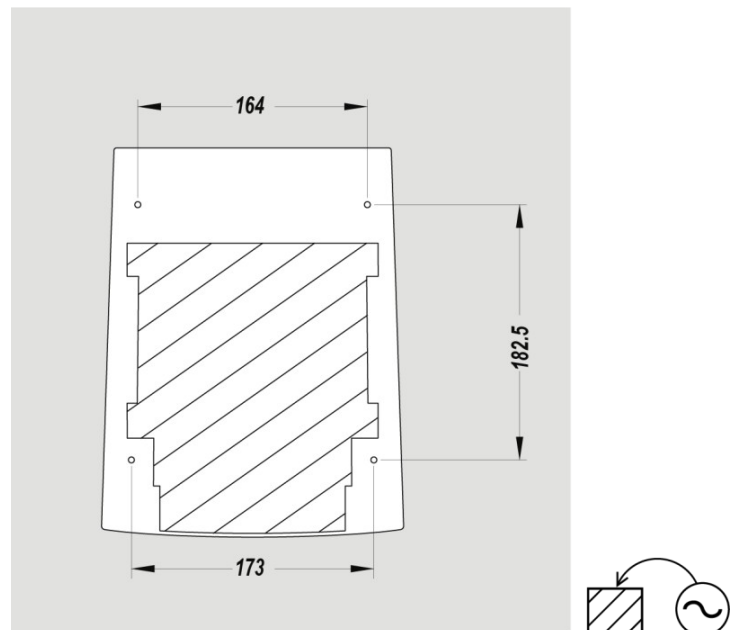

8111377RBN-A

Händetrockner – Copt'Air Schwarz

generalüberholt

17/03/2026

Farbe	Mattschwarz
Trocknungszeit (Sek.)	10-15s
Schallpegel (dB) (gemessen in 1 m Abstand vor dem Gerät)	80
Luftaustrittsgeschwindigkeit (m/s)	90
Luftdurchsatz (m³/h)	130
Luftaustrittstemperatur (°C)	40
Sicherheit bei Fehlfunktion	Ja
Filter	Antibakterieller Filter (Option)
Vandalismusschutz	Ja
Beleuchtung der Trocknungszone	Ja
Auslösung	Automatisch über Infrarot

Leistungsaufnahme im Betrieb (W)	600
Stromversorgung	220-240V
Frequenz (Hz)	50
Leistungsaufnahme im Standby (W)	2.2
Motordrehzahl (U/min)	24000
Motortyp	Brushed AC
Motorlebensdauer (Anzahl der Zyklen)	350000
IP-Schutzart	24
IK-Schutzart	IK10
Elektrische Isolierung	Klasse II

Höhe des Produkts (mm)	285
Breite des Produkts (mm)	232
Tiefe des Produkts (mm)	196
Nettogewicht (kg)	4,65

Höhe des Pakets (mm)	205
Breite des Pakets (mm)	295
Tiefe des Pakets (mm)	240
Bruttogewicht (kg)	4,96

Material	Recycelt Aluminium (1260g), Recyceltes ABS (1103.5g), Kunststoff (350g), Druckluftmotor (1485g), Sonstige (455.7g) (0.5g)

• Installationshöhe für Männer (cm) : 130

• Installationshöhe für Frauen (cm) : 125
• Installationshöhe für Kinder (cm) : 120

• Installationshöhe für PMR (cm) : 100

Recycelter Karton (213g), Papier (94,8g)

TECHNISCHE ZEICHNUNG

JVD France • JVD Spain • JVD Singapore • JVD Mexico
jvd.fr jvd.es jvd.com.sg jvd.mx