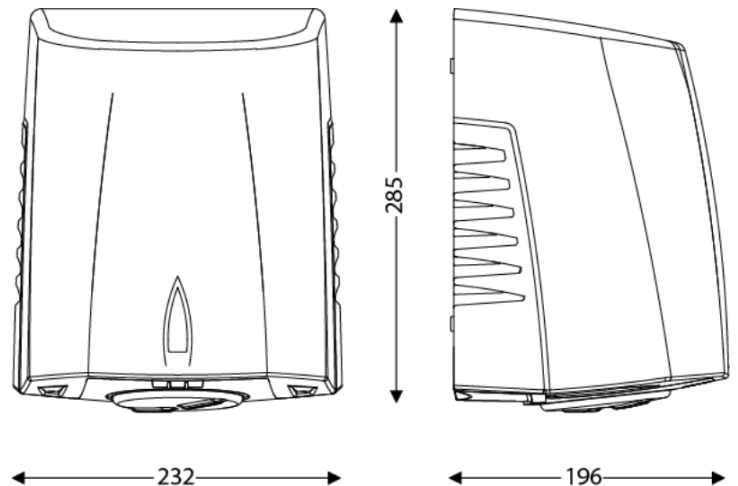

8111377RBN-A

Händetrockner – Copt'Air Schwarz

generalüberholt

17/03/2026

Farbe	Mattschwarz
Trocknungszeit (Sek.)	10-15s
Schallpegel (dB) (gemessen in 1 m Abstand vor dem Gerät)	80
Luftaustrittsgeschwindigkeit (m/s)	90
Luftdurchsatz (m³/h)	130
Luftaustrittstemperatur (°C)	40
Sicherheit bei Fehlfunktion	Ja
Filter	Antibakterieller Filter (Option)
Vandalismusschutz	Ja
Beleuchtung der Trocknungszone	Ja
Auslösung	Automatisch über Infrarot

Leistungsaufnahme im Betrieb (W)	600
Stromversorgung	220-240V
Frequenz (Hz)	50
Leistungsaufnahme im Standby (W)	2.2
Motordrehzahl (U/min)	24000
Motortyp	Brushed AC
Motorlebensdauer (Anzahl der Zyklen)	350000
IP-Schutzart	24
IK-Schutzart	IK10
Elektrische Isolierung	Klasse II

Höhe des Produkts (mm)	285
Breite des Produkts (mm)	232
Tiefe des Produkts (mm)	196
Nettogewicht (kg)	4,65

Höhe des Pakets (mm)	205
Breite des Pakets (mm)	295
Tiefe des Pakets (mm)	240
Bruttogewicht (kg)	4,96

Material	Recycelt Aluminium (1260g), Recyceltes ABS (1103.5g), Kunststoff (350g), Druckluftmotor (1485g), Sonstige (455.7g) (0.5g)

• Installationshöhe für Männer (cm) : 130

• Installationshöhe für Frauen (cm) : 125
• Installationshöhe für Kinder (cm) : 120

• Installationshöhe für PMR (cm) : 100

Recycelter Karton (213g), Papier (94,8g)

TECHNISCHE ZEICHNUNG

JVD France • JVD Spain • JVD Singapore • JVD Mexico
jvd.fr jvd.es jvd.com.sg jvd.mx