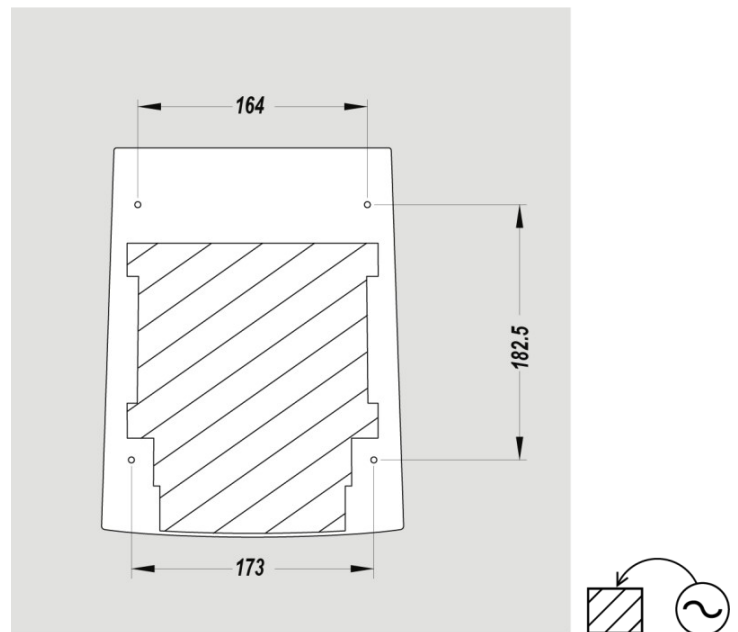

DIMENSIONS

Hauteur (mm)	285
Largeur (mm)	232
Profondeur produit (mm)	196
Poids (kg)	4.36

DIMENSIONS COLIS

Hauteur (mm)	205
Largeur (mm)	295
Profondeur (mm)	240
Poids (kg)	4.51

DESSIN TECHNIQUE

HAUTEURS D'INSTALLATION RECOMMANDÉES