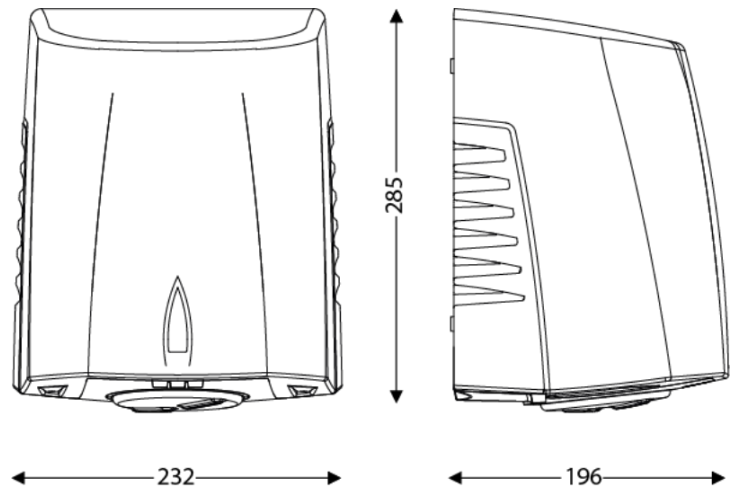

DIMENSIONS

Hauteur (mm)	285
Largeur (mm)	232
Profondeur produit (mm)	196
Poids (kg)	4.36

DIMENSIONS COLIS

Hauteur (mm)	205
Largeur (mm)	295
Profondeur (mm)	240
Poids (kg)	4.51

DESSIN TECHNIQUE

HAUTEURS D'INSTALLATION RECOMMANDÉES