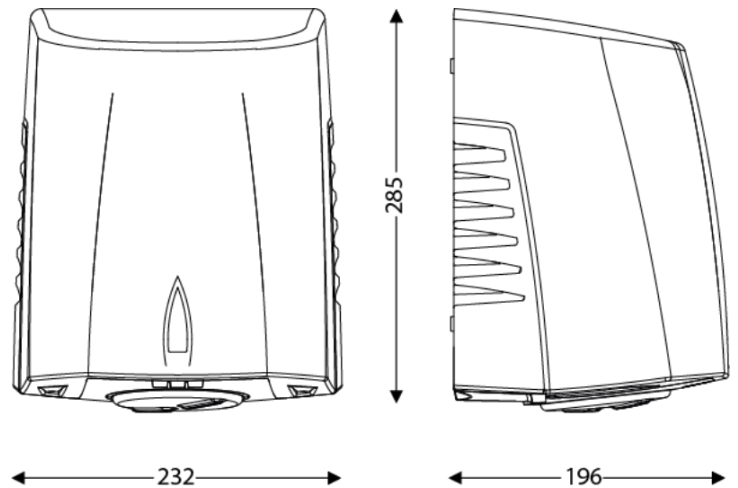

DIMENSIONES

Altura (mm)	285
Ancho (mm)	232
Profundidad del producto (mm)	196
Peso (kg)	4.36

DIMENSIONES DE CAJA

Altura (mm)	205
Ancho (mm)	295
Profundidad (mm)	240
Peso (kg)	4.51

DIBUJO TÉCNICO

ALTURAS DE INSTALACIÓN RECOMENDADAS