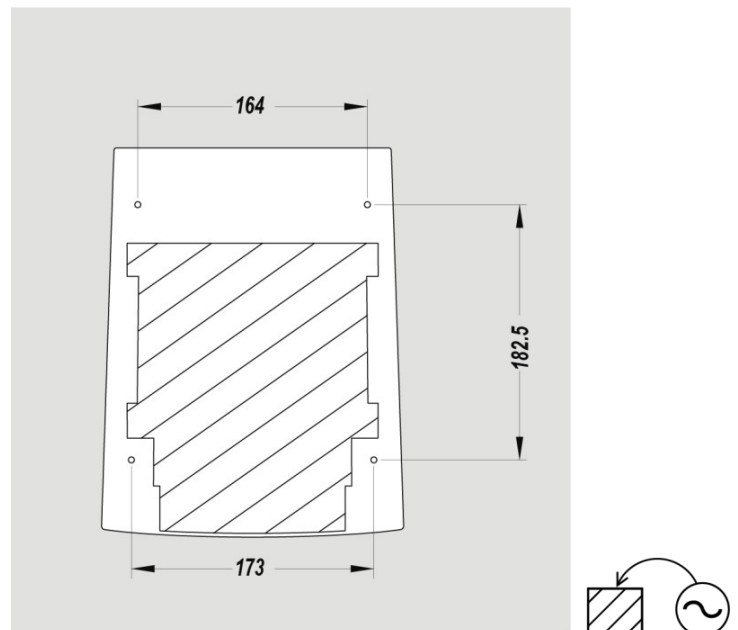

DIMENSIONES

Altura (mm)	285
Ancho (mm)	232
Profundidad del producto (mm)	196
Peso (kg)	4.36

DIMENSIONES DE CAJA

Altura (mm)	205
Ancho (mm)	295
Profundidad (mm)	240
Peso (kg)	4.51

DIBUJO TÉCNICO

ALTURAS DE INSTALACIÓN RECOMENDADAS