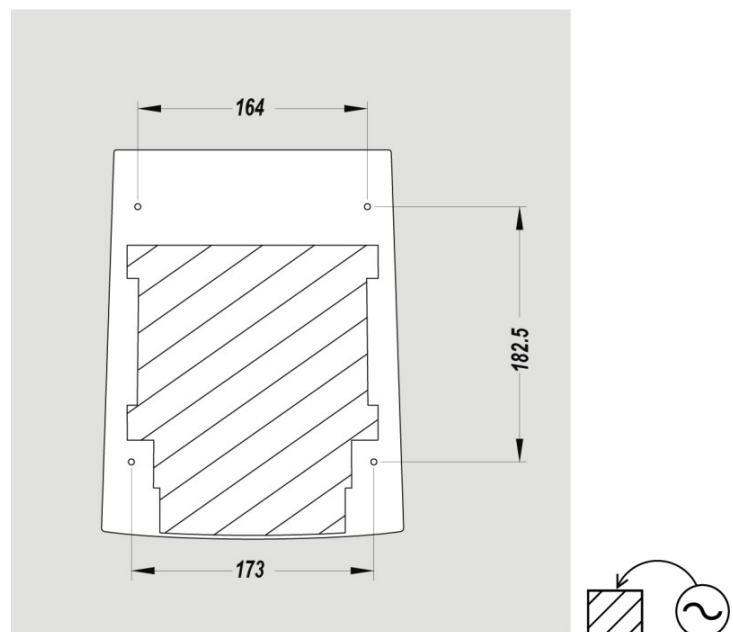

MASSE

Höhe (mm)	285
Breite (mm)	232
Tiefe (mm)	196
Gewicht (kg)	4.36

BOX ABMESSUNGEN

Höhe (mm)	205
Breite (mm)	295
Tiefe (mm)	240
Gewicht (kg)	4.51

TECHNISCHE ZEICHNUNG

EMPFOHLENE EINBAUHÖHEN

- Installationshöhe Männer (cm) : 130
- Installationshöhe Frauen (cm) : 125
- Installationshöhe Kinder (cm) : 120
- Installationshöhe Rollstuhlfahrer (cm) : 100