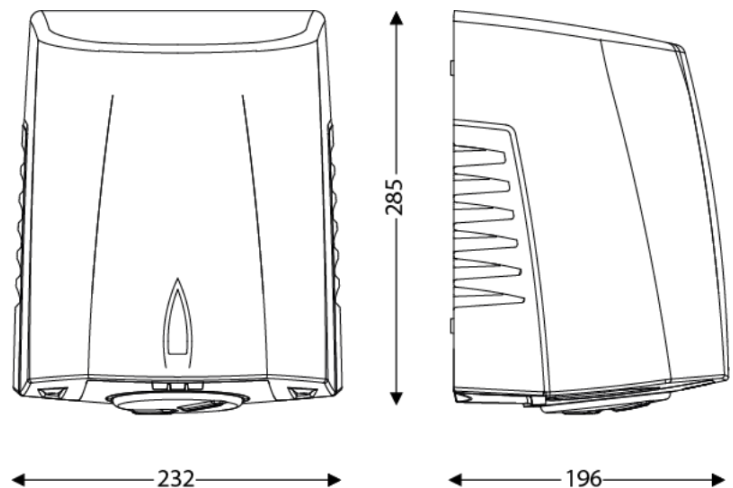

MASSE

Höhe (mm)	285
Breite (mm)	232
Tiefe (mm)	196
Gewicht (kg)	4.36

BOX ABMESSUNGEN

Höhe (mm)	205
Breite (mm)	295
Tiefe (mm)	240
Gewicht (kg)	4.51

TECHNISCHE ZEICHNUNG

EMPFOHLENE EINBAUHÖHEN

- Installationshöhe Männer (cm) : 130
- Installationshöhe Frauen (cm) : 125
- Installationshöhe Kinder (cm) : 120
- Installationshöhe Rollstuhlfahrer (cm) : 100