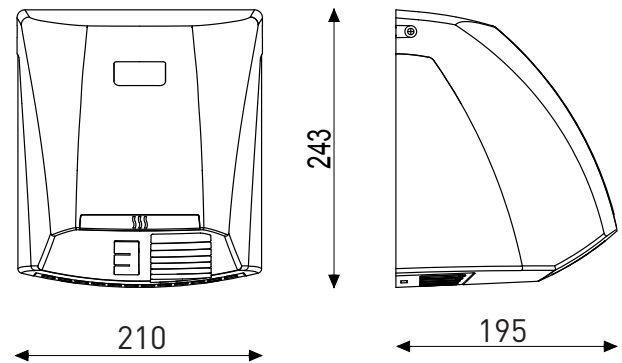

DESSINS TECHNIQUES

PERFORMANCE

Temps de séchage	20 à 30 sec
Débit de sortie d'air	190 m³/h
Variation de la vitesse	Non
Température de sortie d'air	60°
Niveau sonore	69 dB
Type de détection	Infrarouge

COMPOSITION