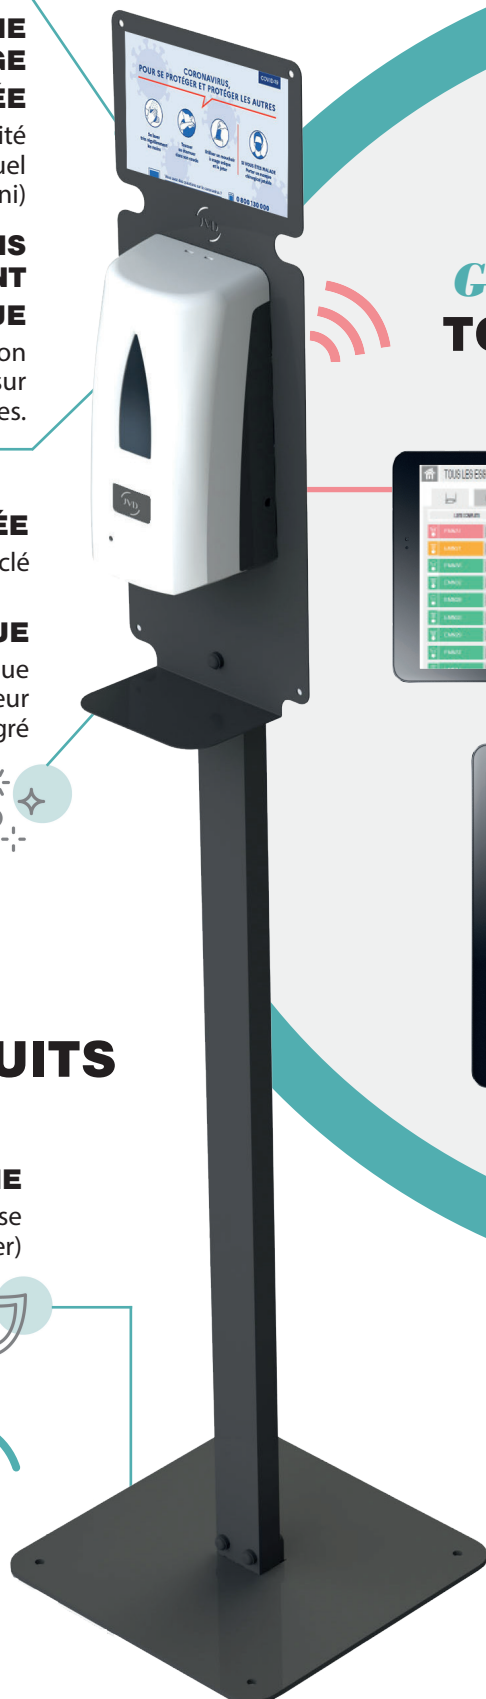

STATION YALISS CONNECT

LA 1^{ÈRE} STATION DE DÉSINFECTION **CONNECTÉE**

ZONE D’AFFICHAGE INTÉGRÉE

Forte visibilité (format A5, visuel non fourni)

SANS RACCORDEMENT ÉLECTRIQUE

La station de désinfection connectée fonctionne sur piles.

SÉCURISÉE

Fermeture à clé

HYGIÉNIQUE

Détection automatique des mains et récupérateur de goutte intégré

LES + PRODUITS

ANTI-VANDALISME

Très forte stabilité (base de 6 kg en acier)

REF. 8 44 1545TO
STATION CONNECTÉE DE DÉSINFECTION DES MAINS - YALISS BLANC

LA GARANTIE DE **GEL HYDROALCOOLIQUE** TOUJOURS DISPONIBLE !

SUIVI DU NIVEAU DE GEL HYDROALCOOLIQUE EN QUASI TEMPS RÉEL

La station de désinfection connectée vous permet de connaître à tout moment le **niveau de gel hydroalcoolique** dans vos distributeurs et suivre la **consommation**.