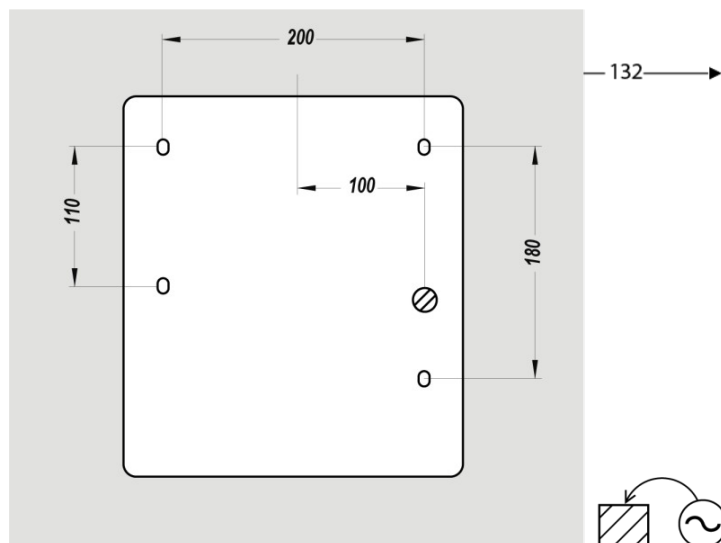

ÉLECTRICITÉ

Puissance en fonctionnement (W)	2000
Alimentation	220-240V
Fréquence (Hz)	50
Puissance en veille (W)	.1
Type de détection	Infrarouge
Type de moteur	Induction

DIMENSIONS

Hauteur (mm)	290
Largeur (mm)	265
Profondeur produit (mm)	132
Poids (kg)	4.44

DIMENSIONS COLIS

Hauteur (mm)	145
Largeur (mm)	325
Profondeur (mm)	280
Poids (kg)	4.61

DESSIN TECHNIQUE

HAUTEURS D'INSTALLATION RECOMMANDÉES

- Hauteur d'installation Homme (cm) : 130
- Hauteur d'installation Femme (cm) : 125
- Hauteur d'installation Enfant (cm) : 120
- Hauteur d'installation PMR (cm) : 100