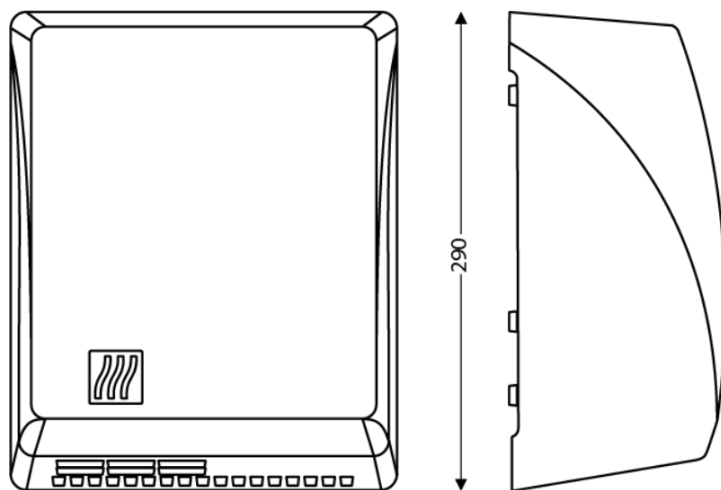

ÉLECTRICITÉ

Puissance en fonctionnement (W)	2000
Alimentation	220-240V
Fréquence (Hz)	50
Puissance en veille (W)	.1
Type de détection	Infrarouge
Type de moteur	Induction

DIMENSIONS

Hauteur (mm)	290
Largeur (mm)	265
Profondeur produit (mm)	132
Poids (kg)	4.44

DIMENSIONS COLIS

Hauteur (mm)	145
Largeur (mm)	325
Profondeur (mm)	280
Poids (kg)	4.61

DESSIN TECHNIQUE

HAUTEURS D'INSTALLATION RECOMMANDÉES

- Hauteur d'installation Homme (cm) : 130
- Hauteur d'installation Femme (cm) : 125
- Hauteur d'installation Enfant (cm) : 120
- Hauteur d'installation PMR (cm) : 100