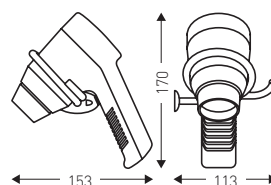

PICCOLO PRISE

Puissance 1200 W
Fixation du support dans le volume 2

CARACTÉRISTIQUES TECHNIQUES

- Alimentation : 230 V - 115 V - 50/60 Hz
- 2 configurations de séchage
- Débit d'air : 45 et 70 m³/h
- IP20
- Installation dans le volume 2
- Classe II
- Livré avec cordon spiralé 25 cm + prise mâle
- Option : Support chrome
- GARANTIE 1 AN (hors usage dans les piscines, SPA et fitness)
- Soumis à l'ÉCO recyclage

8 22 977

8 66 200

SUPPORT CHROME PICCOLO

RÉF.	DÉSIGNATION	UL ¹
8 22 977	Piccolo Bi voltage + prise	30
8 66 200	Support chromé pour Piccolo	50

¹ Unité logistique (nombre d'unités par colis)