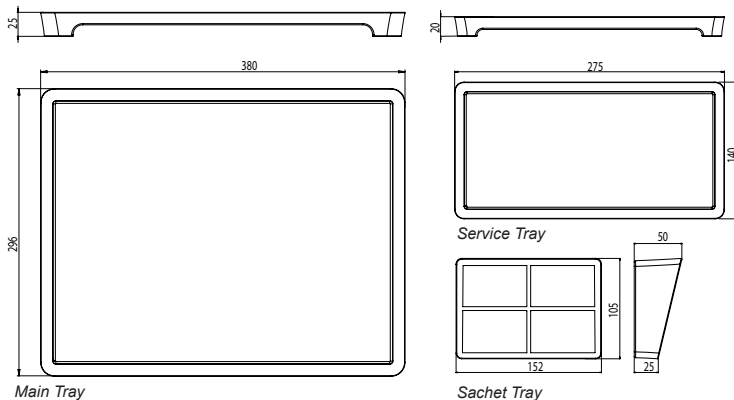

Stylus

- Matière ECOFRIENDLY : bamboo
- 3 produits harmonieux: Main Tray, Sachet tray Service tray
- Design classique et sobre
- Facile à nettoyer

Caractéristiques techniques

- Couleur naturelle et chaleureuse
- 4 patins de protection sur chaque produit
- Traité contre l'eau
- Capacité: 32 sachets, 1 bouilloire et 2 tasses

Réf	Désignation	UL	Prix (HT)
8 66 761	Main Tray Bamboo Stylus	9	25.00 €
8 66 763	Sachet tray Bamboo Stylus	6	8.00 €
8 66 762	Service Tray Bamboo Stylus	6	13.00 €