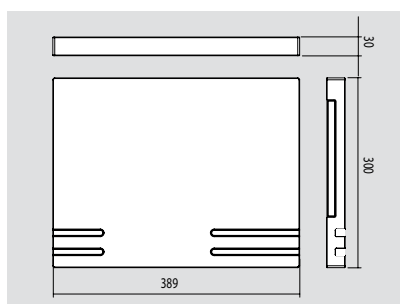

MAJESTIC bamboo

Plateau Bamboo

- + Moderne et épuré
- + Matière «Ecofriendly» : Bamboo (permet de préserver les forêts)
- + 2 poignées de prise en main
- + Facile à nettoyer

Caractéristiques techniques

- Sachet tray intégré
- Capacité : 12 sachets, une bouilloire, 2 tasses
- 4 patins de protection
- Traité contre l'eau