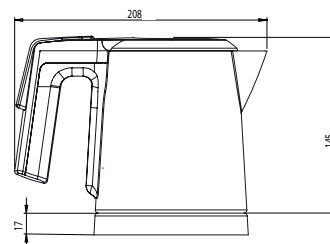

Duchesse

- Puissance nominale 800 W
- Capacité 0.5 L
- Hors tension automatique à la prise en main
- Très facile à nettoyer

Caractéristiques techniques

- Alimentation : 230 V - 50-60 Hz
- Puissance nominale : 800 W
- Tension d'alimentation : 230 V
- Arrêt automatique à l'ébullition et à vide
- Rotation à 360 ° sur le socle
- Témoin de fonctionnement
- Garantie 3 ans

Un Système sécurisant:
La simple prise en main
met la bouilloire en position
«off» automatiquement

Réf	Désignation	UL
8 66 758	Bouilloire Duchesse Blanche 0.5 L	12
8 66 759	Bouilloire Duchesse Noire 0.5 L	12
8 66 760	Bouilloire Duchesse Ivoir 0.5 L	12