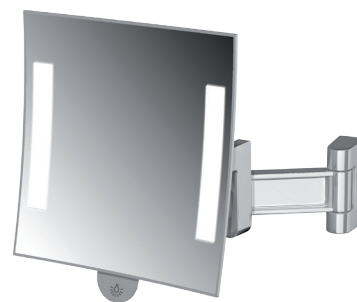

Réf: 8 66 769

Galaxy

Miroir Grossissant Lumineux

- Installation sans raccordement électrique
- Éclairage à LED
- Installation possible dans tous les volumes de la salle de bains
- Sécurité électrique totale

Caractéristiques techniques

- Fonctionne avec une pile au lithium standard (3,6 V) incluse dans l'emballage
- Mise sous tension par système sensitif
- Temporisation : 3 minutes
- Longévité de la pile : ± 3 ans selon l'usage
- Vision grossissante x 3
- 3 versions de bras disponible:
 - En **BRAS METAL** : 4 articulations
 - En plastique chromé: 3 articulations
 - En plastique noir brillant : 3 articulations
- Produit français
- Garantie 1 an

Réf: 8 66 722

Réf: 8 66 724

cachet du distributeur

Réf	Désignation	UL
8 66 768	Galaxy Lumineux noir BRAS METAL	12
8 66 769	Galaxy Lumineux Chromé BRAS METAL	12
8 66 724	Galaxy Lumineux Chromé Bras plastique Chromé	12
8 66 722	Galaxy Lumineux Noir Bras Plastique Noir	12