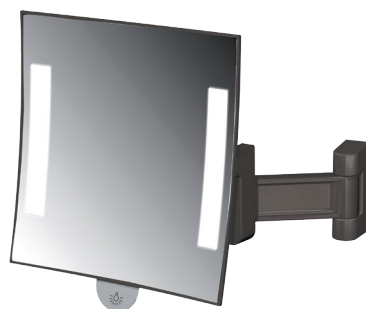

Réf: 8 66 769

Galaxy

Miroir Grossissant Lumineux

- Installation sans raccordement électrique
- Éclairage à LED
- Installation possible dans tous les volumes de la salle de bains
- Sécurité électrique totale

Caractéristiques techniques

- Fonctionne avec une pile au lithium standard (3,6 V) incluse dans l'emballage
- Mise sous tension par système sensitif
- Temporisation : 3 minutes
- Longévité de la pile : ± 3 ans selon l'usage
- Vision grossissante x 3
- 3 versions de bras disponible:
 - En **BRAS METAL** : 4 articulations
 - En plastique chromé: 3 articulations
 - En plastique noir brillant : 3 articulations
- Produit français
- Garantie 1 an

Réf: 8 66 722

Réf: 8 66 724

cachet du distributeur

Réf	Désignation	UL
8 66 768	Galaxy Lumineux noir BRAS METAL	12
8 66 769	Galaxy Lumineux Chromé BRAS METAL	12
8 66 724	Galaxy Lumineux Chromé Bras plastique Chromé	12
8 66 722	Galaxy Lumineux Noir Bras Plastique Noir	12