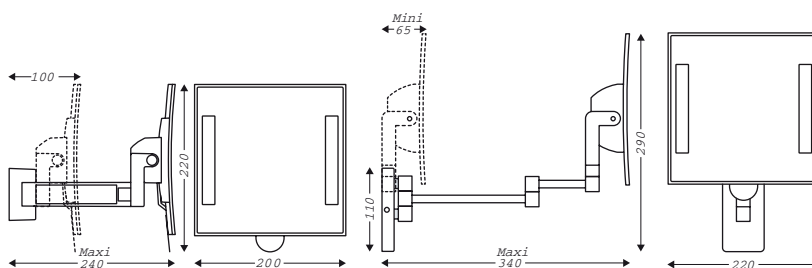

cachet du distributeur

Réf	Désignation	UL
8 66 768	Galaxy Lumineux noir BRAS METAL	12
8 66 769	Galaxy Lumineux Chromé BRAS METAL	12
8 66 724	Galaxy Lumineux Chromé Bras plastique Chromé	12
8 66 722	Galaxy Lumineux Noir Bras Plastique Noir	12