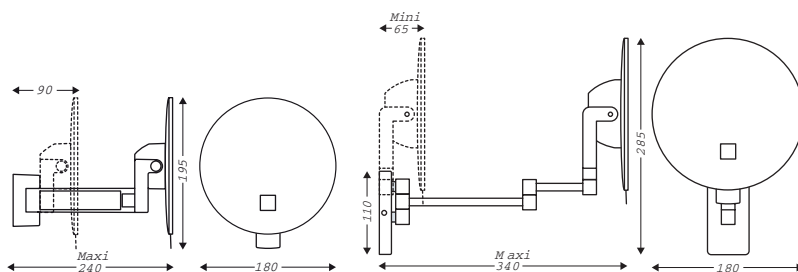

## Miroir Grossissant Lumineux

- Installation sans raccordement électrique
- Éclairage à LED
- Installation possible dans tous les volumes de la salle de bains
- Sécurité électrique totale

### Caractéristiques techniques

- Fonctionne avec une pile au lithium standard (3,6 V) incluse dans l'emballage
- Mise sous tension par système sensitif
- Temporisation : 3 minutes
- Longévité de la pile : ± 5 ans selon l'usage
- Vision grossissante x 3
- 3 versions de bras disponible:
  - En **BRAS METAL** : 4 articulations
  - En plastique chromé: 3 articulations
  - En plastique noir brillant : 3 articulations
- Garantie 1 an
- **Produit français** 

Réf: 8 66 655

cachet du distributeur

Réf	Désignation	UL
8 66 655	Eclips Rond Lumineux noir <b>BRAS METAL</b>	12
8 66 765	Eclips Rond Lumineux Chromé <b>BRAS METAL</b>	12
8 66 730	Eclips Rond Lumineux Chromé Bras plastique Chromé	12
8 66 728	Eclips Rond Lumineux Noir Bras Plastique Noir	12